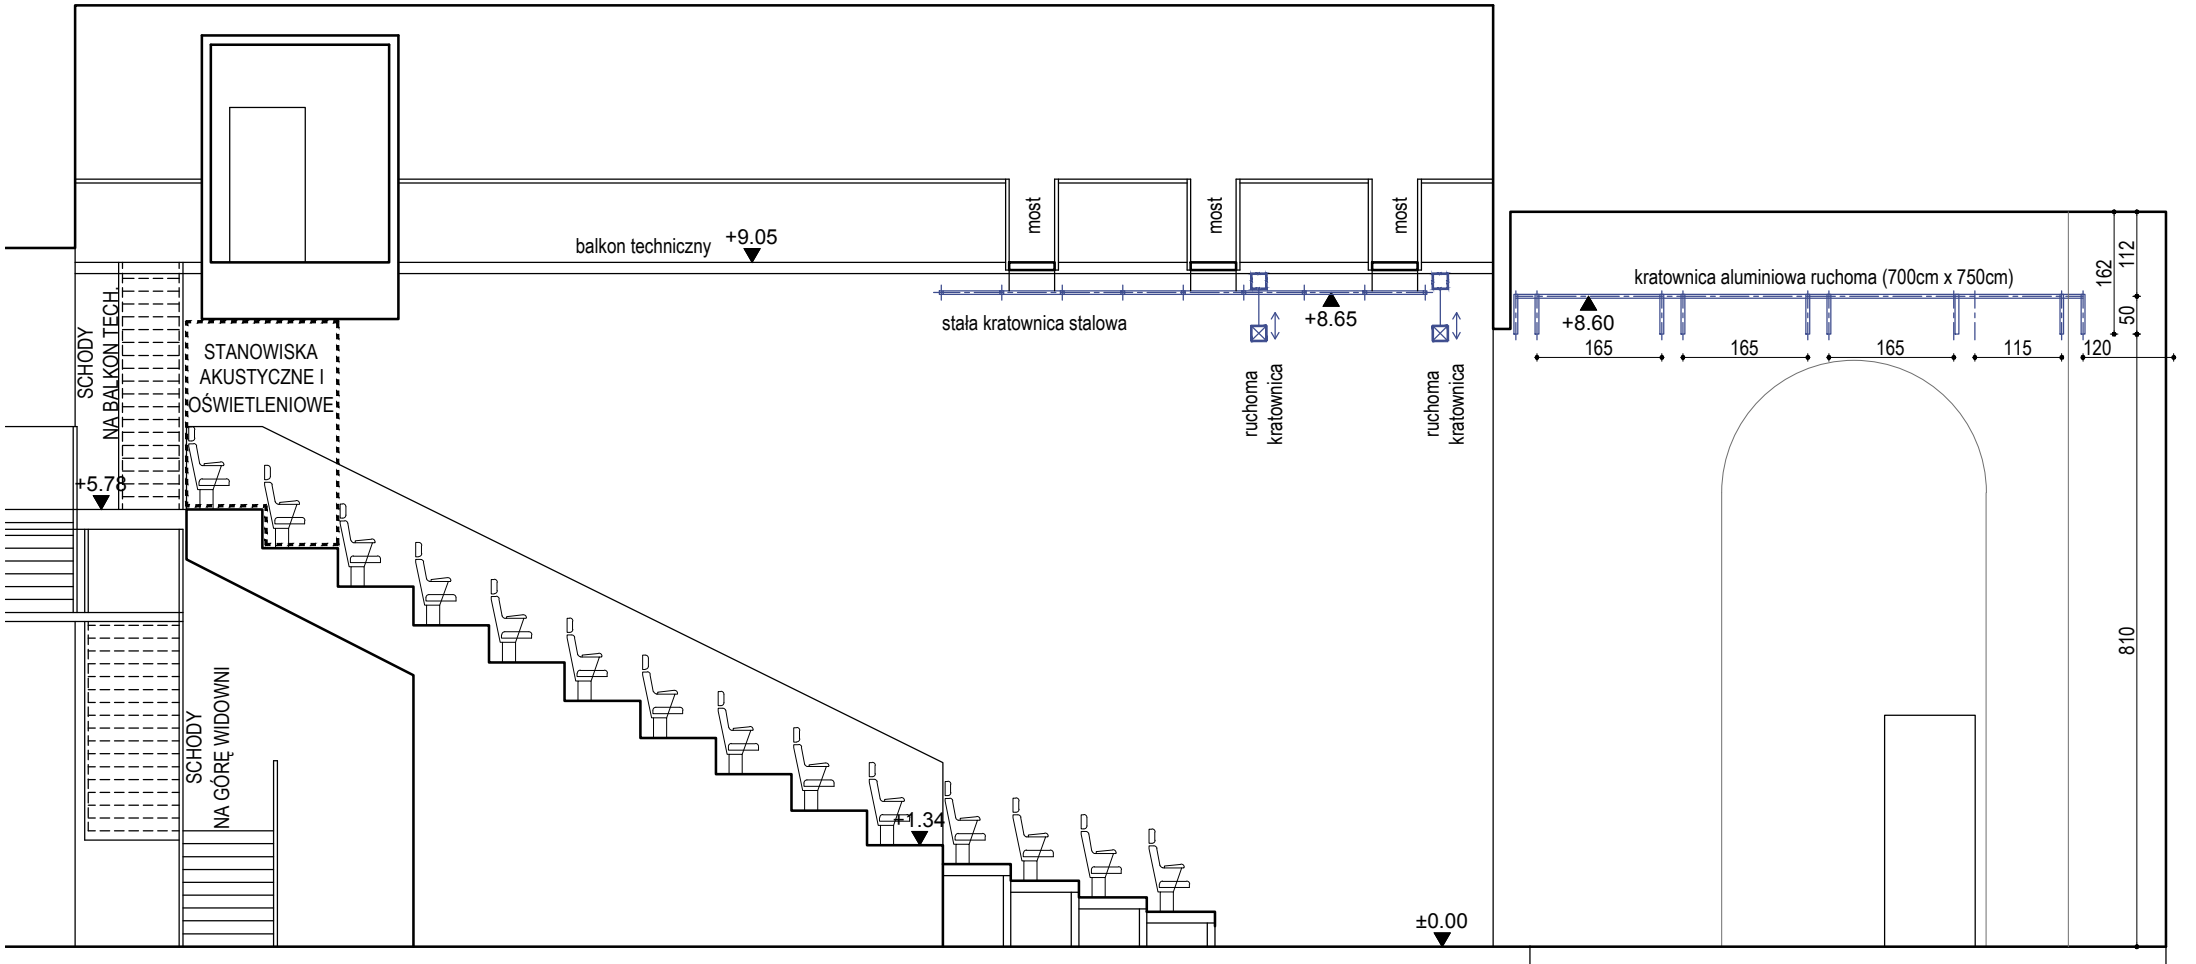

SALA WIDOWISKOWA CENTRUM KULTURY W LUBLINIE

SPEKTAKLE TEATRALNE I TANECZNE

PRZEKRÓJ - SKALA 1:100

SCHODY

STANOWISKA

WIDOWNIA STAŁA

WIDOWNIA DEMONTOWALNA

PORTAL

SCENA